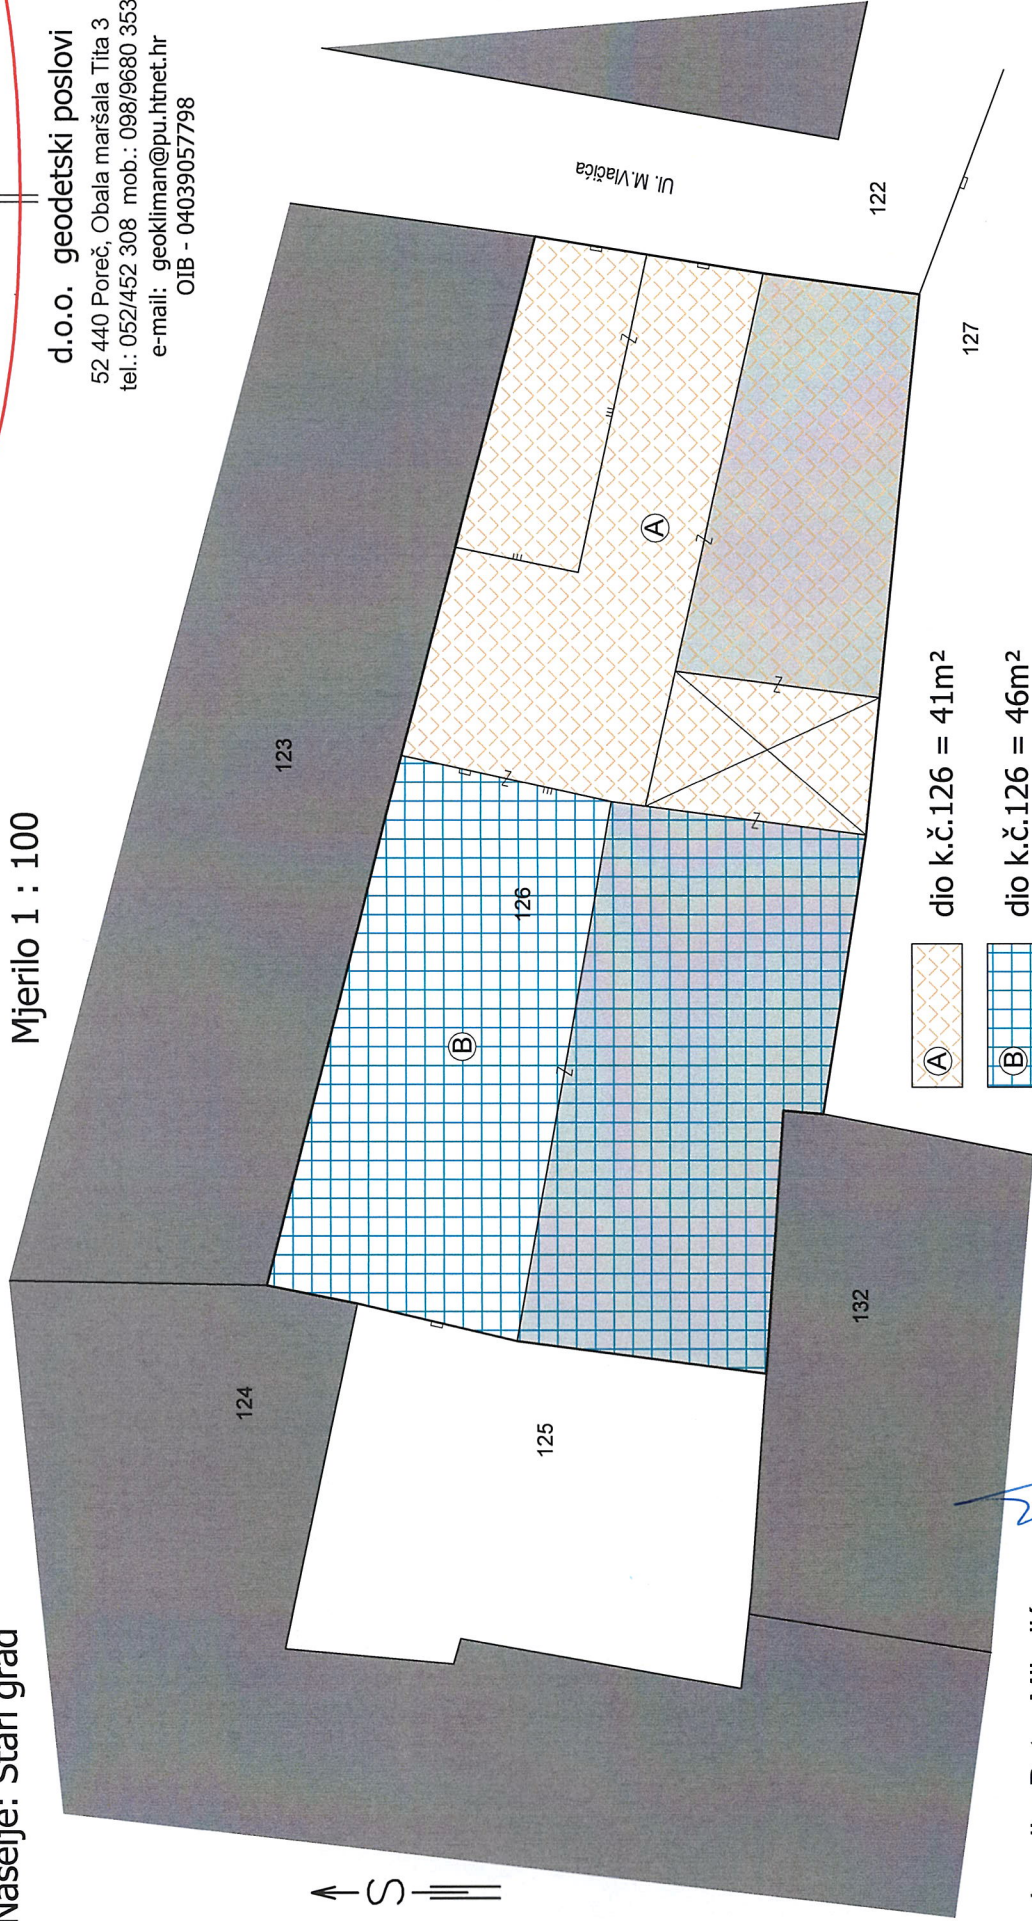

K.O.Poreč
k.č.126
Naselje: Stari grad

GEODETSKI SNIMAK

s prijedlogom parcelacije
Mjerilo 1 : 100

d.o.o. geodetski poslovi
52 440 Poreč, Obala maršala Tita 3
tel.: 052/452 308 mob.: 098/9680 353
e-mail: geokliman@pu.htnet.hr
OIB - 04039057798

	dio k.č.126 = 41m ²
	dio k.č.126 = 46m ²
<hr/>	
ΣP = 87m ²	

Izradio: Petar Mihelić, geom.
U Poreču, 17.09.2015.